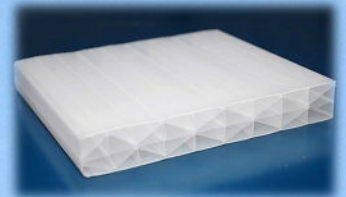

Dimensioner:

Længde: Sektioner af 2 meter.

Lodret åbning: 15 - 90 cm.

Vandret åbning: Kunde specifik.

Andre dimensioner aftales nærmere.

Ovenlys leveres efter mål.

Lysplader i 10 eller 16 mm
4 lags polycarbonat med
10 års garanti mod gulning.
Leveres i klar eller opal.