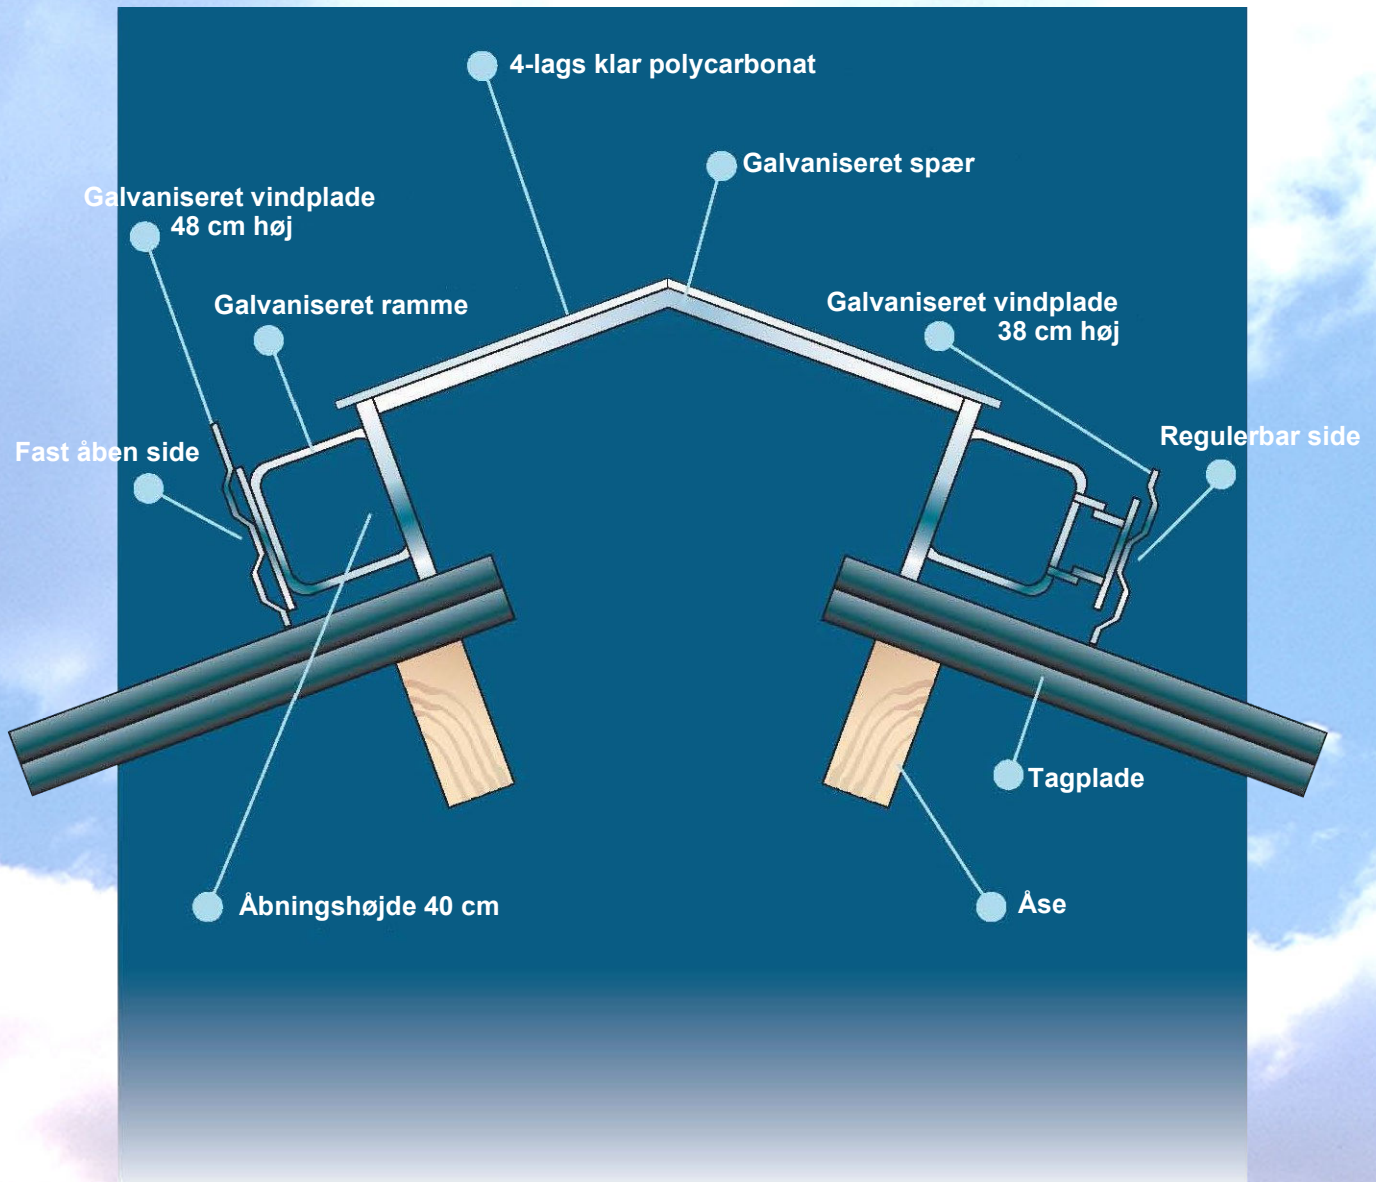

Naturlig Ventilation

Vend! ►

ROTOR_{A/S}

Ventilation / Foderanlæg / Skummadrasser

Industrivej 8 • DK-Varde • Tlf. +45 75 22 10 00 • E-mail rotor@rotor.dk • www.rotor.dk