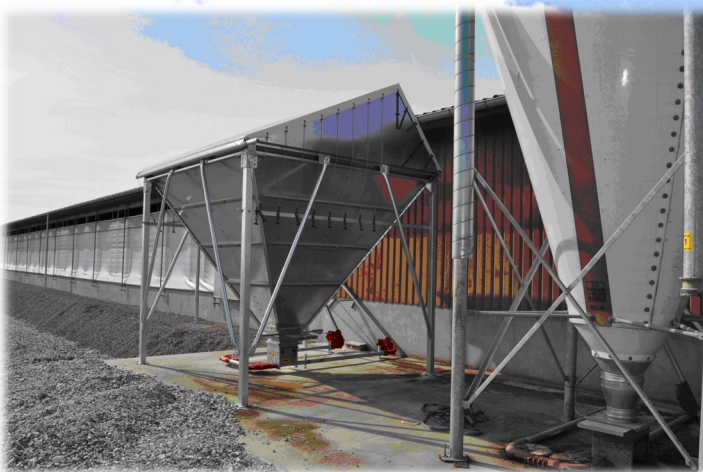

Påslag og silo

Siloer til eksempelvis valset korn eller kraftfoder.

Bruges ved indtransport til eksempelvis malkerobotter.

Giver mulighed for større foder fleksibilitet.

*Silo med opluk via fjernbetjening.
Leveres i forskellige størrelser.*

*Silo med opluk via håndsving.
Leveres i forskellige størrelser.*

ROTOR_{A/S}

Ventilation / Foderanlæg / Skummadrasser

Industrivej 8 • DK-Varde • Tlf. +45 75 22 10 00 • E-mail rotor@rotor.dk • www.rotor.dk