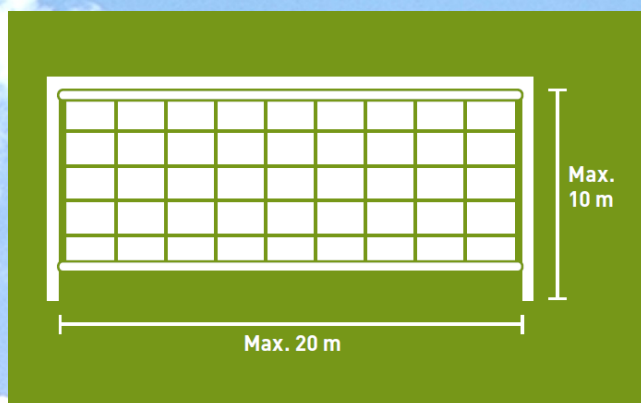

Foldeport

Til store åbninger

Produktfordele

- Velegnet til daglig åbning og lukning
- Pladsbesparende montering
- Forbedret vindbelastningskapacitet takket være integrerede vandrette bånd og hjul i styreskiner
- Yderligere ventilationseffekt
- På trods af store åbninger er det ikke nødvendigt med låsemekanisme
- Indbyggede tætningslister forhindrer træk i siderne

Foldeport opbygning

- Foldeporte åbner nedefra og samles i toppen
- Højde op til 10 meter
- Bredde op til 20 meter
- Kan leveres med:
Manuelt drev eller elektrisk

ROTOR_{A/S}

Ventilation / Foderanlæg / Skummadrasser