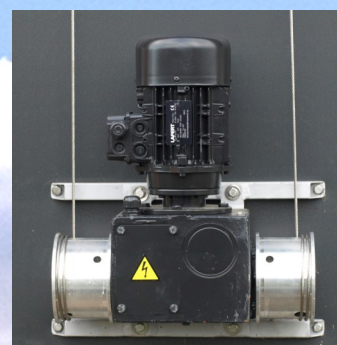

Foldegardin

Leveres i manuel udgave med reguleringshåndsving, som halvautomatisk med manuel styring af gearmotor eller i en fuldautomatisk udgave, hvor motoren er styret af SKY 4 vejrcomputer.

Foldegardiner betjent af manuel reguleringshåndtag.

SKY 4 vejrcomputer til fuldautomatisk styring af foldegardiner, kip og ventilatorer.
Leveres med regnsensor og vejrhane.

Regnsensor og vejrhane til ROTOR's vejrcomputer SKY 4.

Foldegardin med Lock motor til automatisk regulering af gardiner.
Tilkobles enten vejrcomputer SKY 4 eller manuel reguleringsboks.