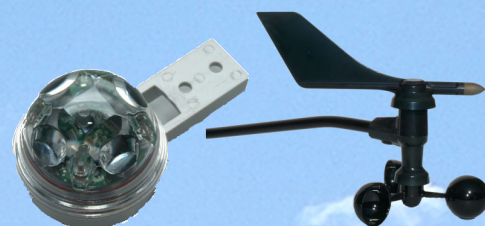

Foldegardin

Leveres i manuel udgave med reguleringshåndsving, som halvautomatisk med manuel styring af gearmotor eller i en fuldautomatisk udgave, hvor motoren er styret af SKY 4 vejrcomputer.

Foldegardiner betjent af manuel reguleringshåndtag.

SKY 4 vejrcomputer til fuldautomatisk styring af foldegardiner, kip og ventilatorer.
Leveres med regnsensor og vejrhane.

Regnsensor og vejrhane til ROTOR's vejrcomputer SKY 4.

Foldegardin med Lock motor til automatisk regulering af gardiner.
Tilkobles enten vejrcomputer SKY 4 eller manuel reguleringsboks.