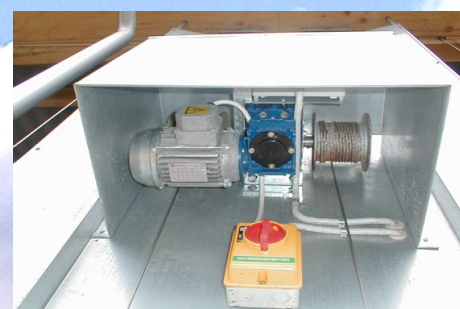

# Foldegardin

Leveres i manuel udgave med reguleringshåndsving, som halvautomatisk med manuel styring af gearmotor eller i en fuldautomatisk udgave, hvor motoren er styret af SKY 4 vejrcomputer.

Foldegardiner betjent af manuel reguleringshåndtag.

SKY 4 vejrcomputer til fuldautomatisk styring af foldegardiner, kip og ventilatorer.

Leveres med regnsensor og vejrhane.

Regnsensor og vejrhane til ROTOR's vejrcomputer SKY 4.

Foldegardin med RS850 gearmotor til automatisk regulering af gardiner. Tilkobles enten vejrcomputer SKY 4 eller manuel reguleringsboks.