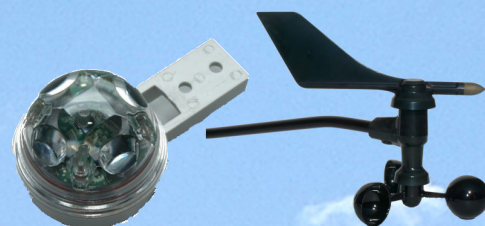

# Foldegardin

Leveres i manuel udgave med reguleringshåndsving, som halvautomatisk med manuel styring af gearmotor eller i en fuldautomatisk udgave, hvor motoren er styret af SKY 4 vejrcomputer.

Foldegardiner betjent af manuel reguleringshåndtag.

SKY 4 vejrcomputer til fuldautomatisk styring af foldegardiner, kip og ventilatorer.

Leveres med regnsensor og vejrhane.

Regnsensor og vejrhane til ROTOR's vejrcomputer SKY 4.

Foldegardin med RS850 gearmotor til automatisk regulering af gardiner. Tilkobles enten vejrcomputer SKY 4 eller manuel reguleringsboks.