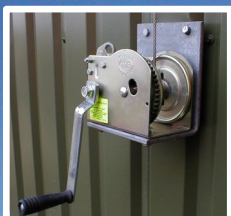

# Foldegardin

Leveres i manuel udgave med reguleringshåndsving, som halvautomatisk med manuel styring af gearmotor eller i en fuldautomatisk udgave, hvor motoren er styret af SKY 4 vejrcomputer.

Foldegardiner betjent af manuel reguleringshåndtag.

SKY 4 vejrcomputer til fuldautomatisk styring af foldegardiner, kip og ventilatorer.

Leveres med regnsensor og vejrhane.

Regnsensor og vejrhane til ROTOR's vejrcomputer SKY 4.

Foldegardin med RS850 gearmotor til automatisk regulering af gardiner. Tilkobles enten vejrcomputer SKY 4 eller manuel reguleringsboks.