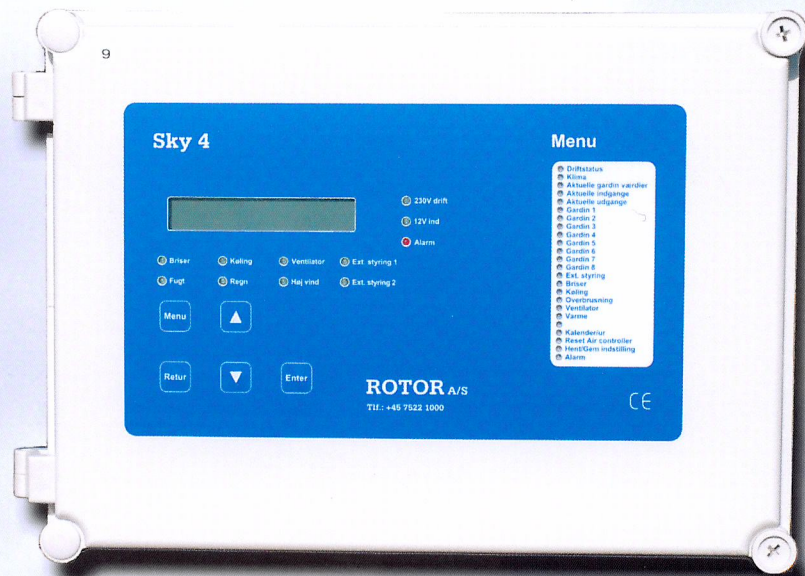

Vejrcomputer Sky 4

- Styre 8 gearmotorer individuelt
- Måling af vindretning og vindhastighed
- Individuel regn og vind begrænsning af hvert gardin
- Variabel opstart af hvert gardin
- Udgang til varme, alarm, overbrusning og iblødsætning
- Tilkobling af ventilatorer for luftcirkulation
- Gardinrens-funktion
- Leveres standard med 1 indeføler, 1 udeføler, vejrhane og regnsensor
- Fire forskellige temperaturområder med hver sin temperaturføler
- Mulighed for at kombinere de fire følere for gennemsnitstemperatur
- Kan modtage signaler fra andre styringer, f.eks strømaskine
- Overskuelig menu med en moderne enter- og pilfunktion som windows
- Tre lag af hukommelse: (Bruger, Teknik og Fabrik)