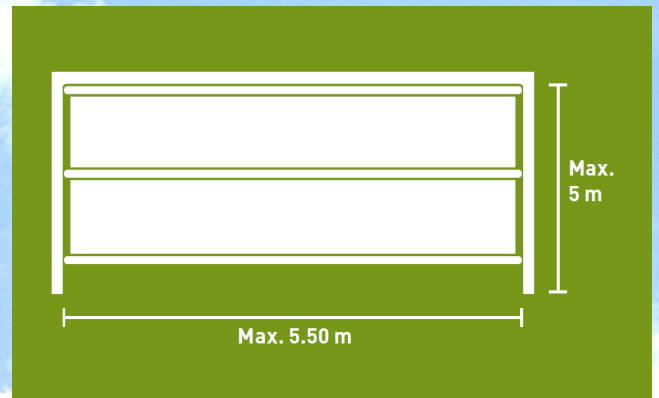

Rolloport

Port med centralt oprulningsrør

Produktfordele

- Velegnet til daglig åbning og lukning
- Pladsbesparende montering
- Forbedret vindbelastningskapacitet takket være centralt rillet rør og sidestyreskinner
- Indbyggede læbetætninger forhindrer træk i siderne
- Yderligere ventilationseffekt mulig med vindbeskyttelsesnet
- Mulighed for stormsikring
- Enkelt teknisk design

Rolloport opbygning

- Hængende port der ruller op om 78 mm centralt hængende rillet stålrør
- Højde op til 5 meter
- Bredde op til 5,5 meter
- Kan leveres med:
 - Manuelt drev, eller 230 V rørmotor (Fjernbetjening kan tilkøbes)