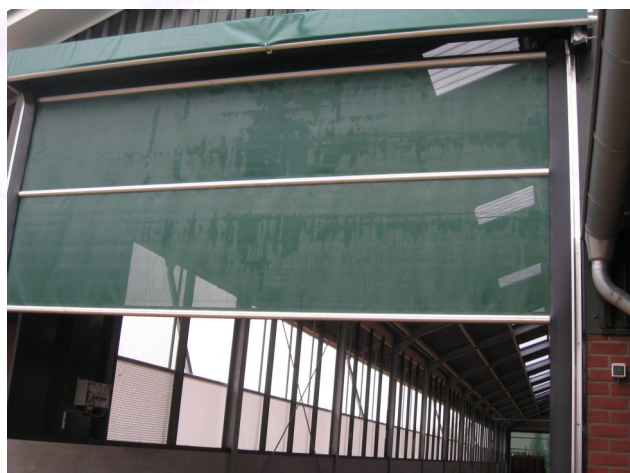

# Stabiport

Port med stabiliseringsrør

## Produktfordele

- Velegnet til daglig åbning og lukning
- Optimal størrelse til adgang for store køretøjer
- Høj vindbelastningskapacitet takket være vandrette rør og sidestyreskinner
- Indbyggede læbetætninger forhindrer træk i siderne
- Yderligere ventilationseffekt mulig med vindbeskyttelsesnet
- Hurtig og omkostningseffektiv slutmontage på grund af præ-samling før afsendelse

## Stabiport opbygning

- Hængende port der ruller op, inddækning i top medfølger
- Højde op til 6 meter
- Bredde op til 6 meter
- Kan leveres med:
- Manuelt drev, 400 V direkte monteret motor eller 230 V rørmotor (Fjernbetjening kan tilkøbes)