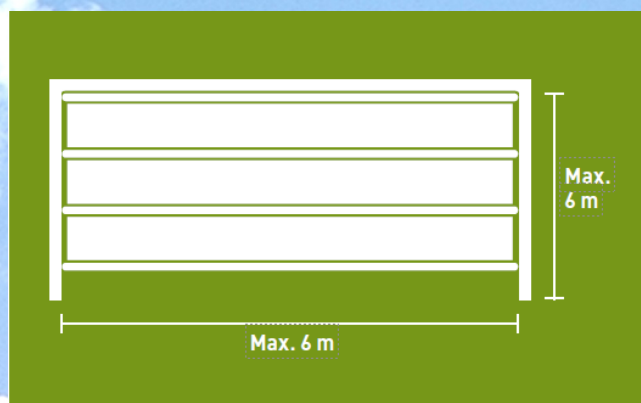

# Stabiport

Port med stabiliseringsrør

## Stabiport opbygning

- Hængende port der ruller op, inddækning i top medfølger
- Højde op til 6 meter
- Bredde op til 6 meter
- Kan leveres med:
- Manuelt drev, 400 V direkte monteret motor eller 230 V rørmotor (Fjernbetjening kan tilkøbes)