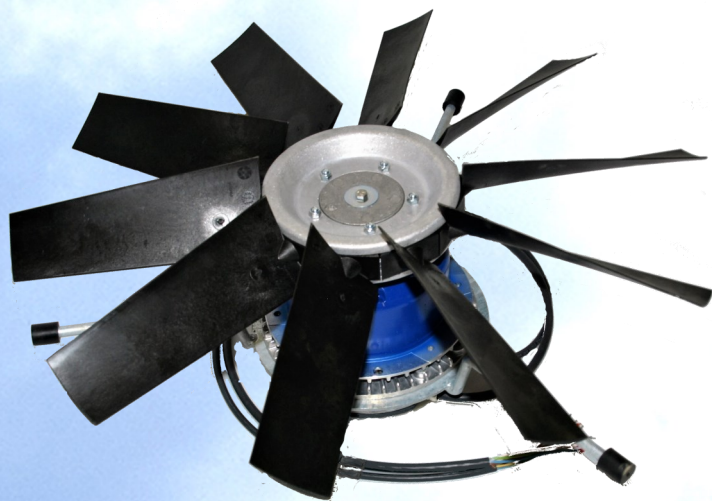

# PM Jævnstrømsventilator 1x230 V.

Type R. 615/10/50°  
0,66kW 1 x 230V  
Ydelse v/-10pa 14.580 m<sup>3</sup>/t

Type R. 800/5/37,5°  
0,66kW 1 x 230V  
Ydelse v/-10pa 22.000 m<sup>3</sup>/t

Forklaring: 615 el. 800 mm = diameter  
5 el. 10 = antal vingeblade  
37,5° el. 50° = hældning på propel

Alle ventilatorer leveres med motorben og ledning.