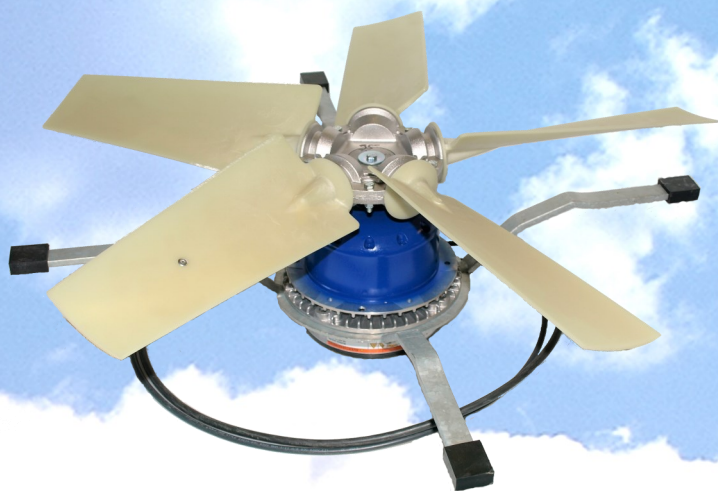

# PM Jævnstrømsventilator 1x230 V.

Type R. 615/10/50°  
0,66kW 1 x 230V  
Ydelse v/-10pa 14.580 m<sup>3</sup>/t

Type R. 800/5/37,5°  
0,66kW 1 x 230V  
Ydelse v/-10pa 22.000 m<sup>3</sup>/t

Forklaring: 615 el. 800 mm = diameter  
5 el. 10 = antal vingeblade  
37,5° el. 50° = hældning på propel

Alle ventilatorer leveres med motorben og ledning.