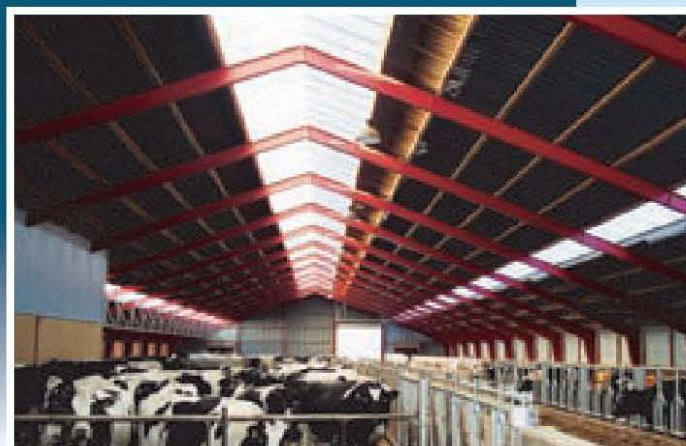

Naturlig ventilation

- Fast åben kip.
- Manuel eller automatisk regulering.
- Kan åbnes og lukkes i begge sider uafhængigt af hinanden.
- Fremstillet med lukket 10 mm 5-lags klar polycarbonat med 10 års garanti mod gulning og brud.
- Leveres også med opal plader.
- Dimensioner:
 - Længder: Sektioner af 2 m.
 - Højde 35 cm over tag.
 - Åbning: Tilpasses efter kundens behov.

Ovenlys:

Leveres efter mål. Materiale og garanti som ovenstående.

vend!▶

ROTOR A/S

Ventilation / Foderanlæg / Højtryksskøling

Naturlig ventilation

vendi▶

ROTOR A/S

Ventilation / Foderanlæg / Højtryksskøling