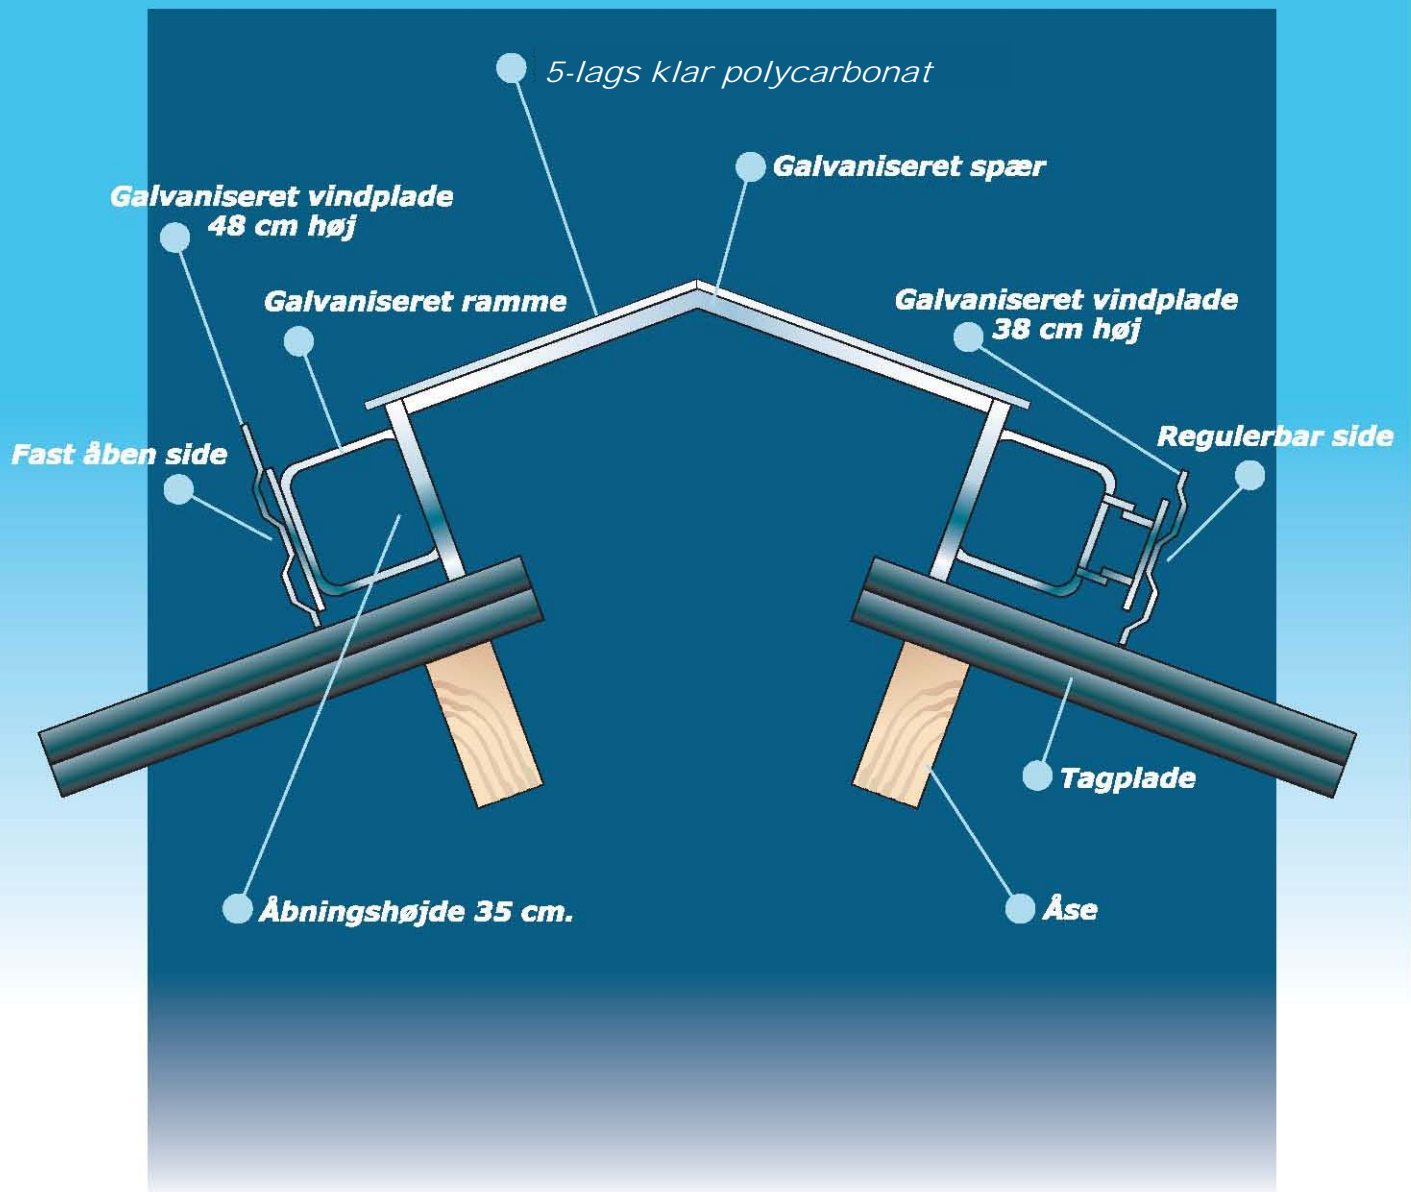

Naturlig ventilation

vendi▶

ROTOR A/S

Ventilation / Foderanlæg / Højtryksskøling