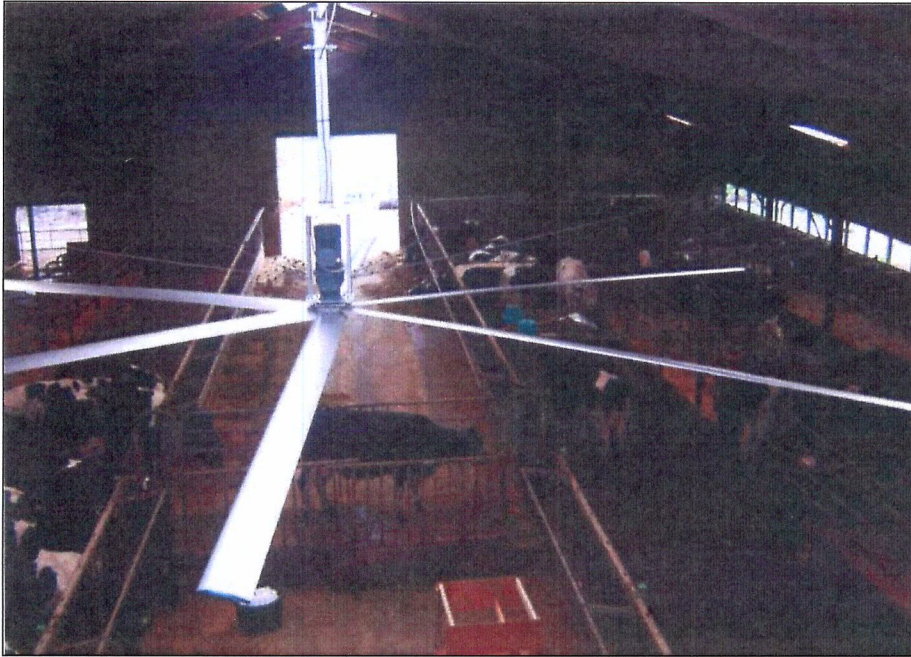

ROTOR A/S

Ventilation / Foderanlæg / Højtryksskøling / Biologisk Luftrensning

HVLH loftventilatorer Høj Volumen Lav Hastighed

- Med en HVLH loftventilator, fås en rolig og stabil brise i stalden.
- Skaber luftcirkulation så stillestående luft undgås.
- Luftcirkulation i varme perioder, kan nedsætte varmestress hos køer.
- Luftcirkulation i kolde perioder, luftstrømmen vendes for fjernelse af fugt.
- Trinløs hastighedsregulering med temperatur føler.
- Kan opkobles på SKY2000 vejr computer, der samtidig kan styre gardiner, kip og højtryksskøling.
- Høj ydelse med lav energiforbrug.

Tekniske specifikationer	16 HVLH Ventilator	20 HVLH Ventilator	24 HVLH Ventilator
Vingediameter	4,90 m	6,10 m	7,30 m
Ydelse blæser ned	264.000 m ³ /time	431.000 m ³ /time	706.000 m ³ /time
Ydelse blæser op	184.000 m ³ /time	302.000 m ³ /time	508.000 m ³ /time
Max omdrejningstal	75 r./min.	75 r./min.	70 r./min.
Antal vinger	6	6	6
Motor	1,1kW	1,1kW	1,5kW
Totalvægt	95 kg	102 kg	110 kg
Støjniveau	62 db	62 db	60 db
Effektivitet max areal	25,5x25,5 = 650 m ²	30,5x30,5 = 929 m ²	38,5x38,5 = 1452 m ²