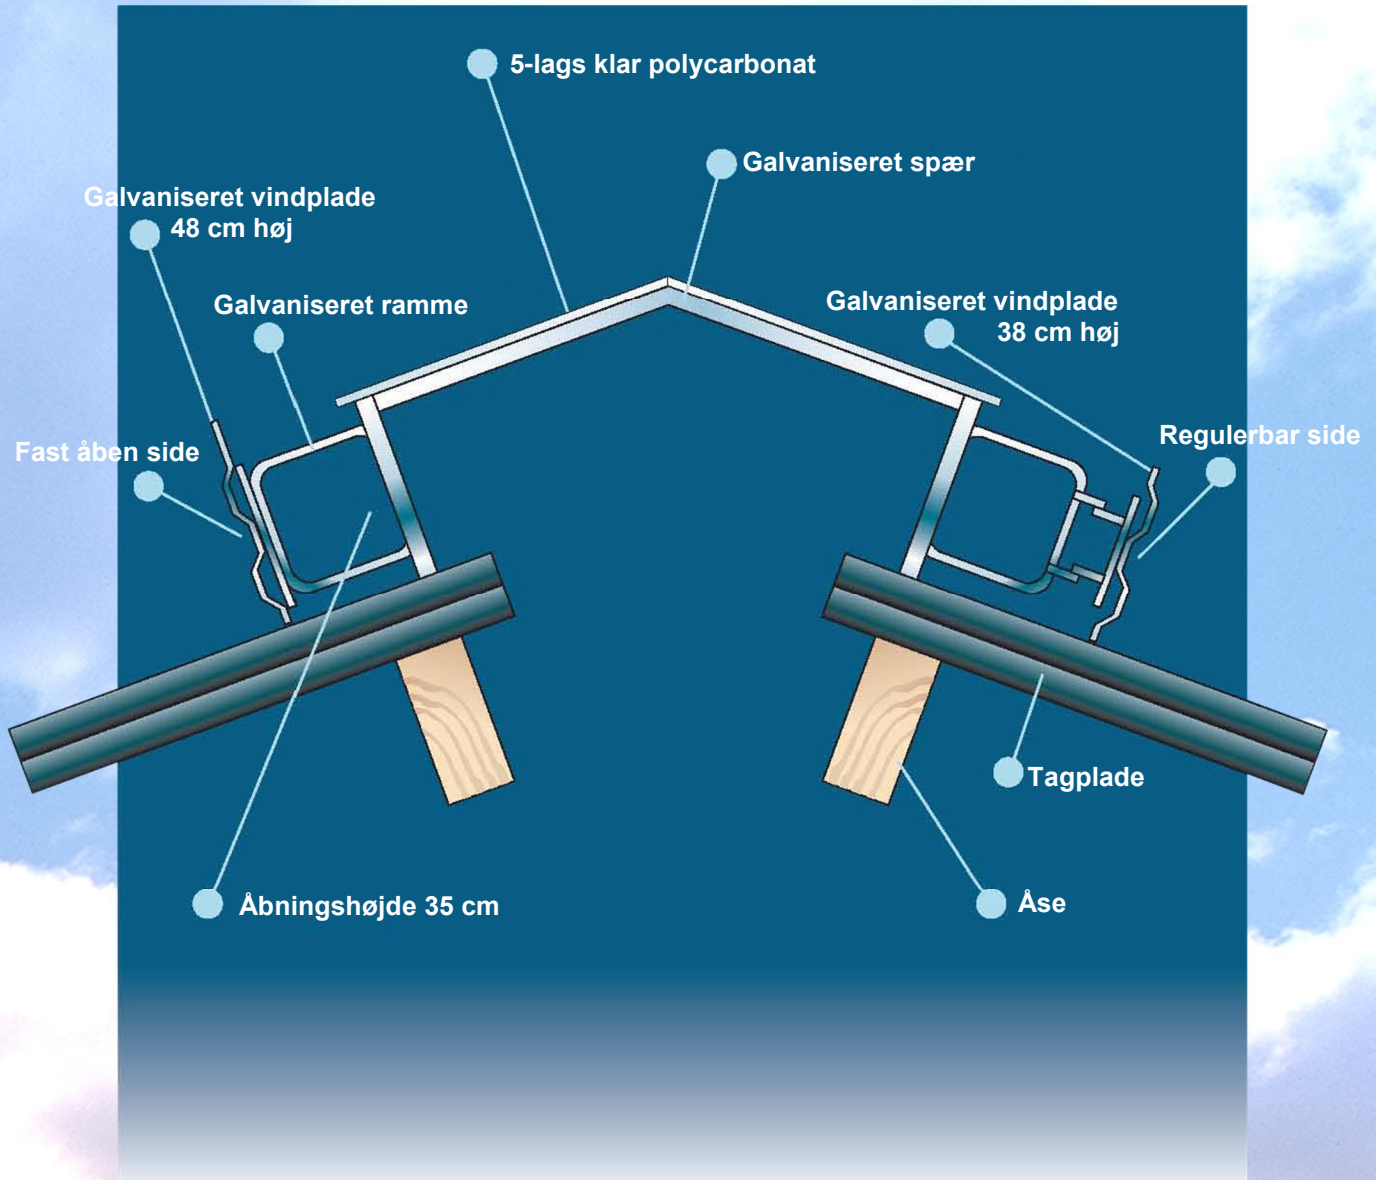

Naturlig Ventilation

Vend! ►

ROTOR_{A/S}

Ventilation / Foderanlæg / Højtryksskøling

Industrivej 8 • DK-Varde • Tlf. +45 75 22 10 00 • Fax. +45 75211221 • E-mail rotor@rotor.dk • www.rotor.dk