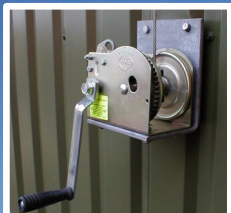

Foldegardin

Leveres i manuel udgave med reguleringshåndsving, som halvautomatisk med manuel styring af gearmotor eller i en fuldautomatisk udgave, hvor motoren er styret af SKY 4 vejrcomputer.

Foldegardiner betjent af manuel reguleringshåndtag.

SKY 4 vejrcomputer til fuldautomatisk styring af foldegardiner, kip og ventilatorer. Leveres med regnsensor og vejrhane.

Regnsensor og vejrhane til ROTOR's vejrcomputer SKY 4.

Foldegardin med RS850 gearmotor til automatisk regulering af gardiner. Tilkobes enten vejrcomputer SKY 4 eller manuel reguleringsboks.