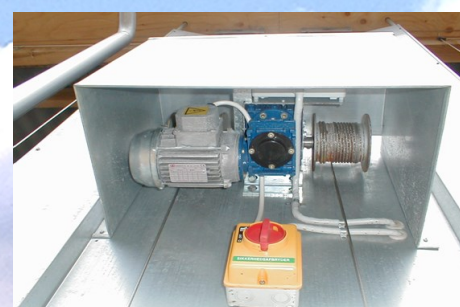

Foldegardin

Leveres i manuel udgave med reguleringshåndsving, som halvautomatisk med manuel styring af gearmotor eller i en fuldautomatisk udgave, hvor motoren er styret af SKY 4 vejrcomputer.

Foldegardiner betjent af manuel reguleringshåndtag.

SKY 4 vejrcomputer til fuldautomatisk styring af foldegardiner, kip og ventilatorer. Leveres med regnsensor og vejrhane.

Regnsensor og vejrhane til ROTOR's vejrcomputer SKY 4.

Foldegardin med RS850 gearmotor til automatisk regulering af gardiner. Tilkobes enten vejrcomputer SKY 4 eller manuel reguleringsboks.