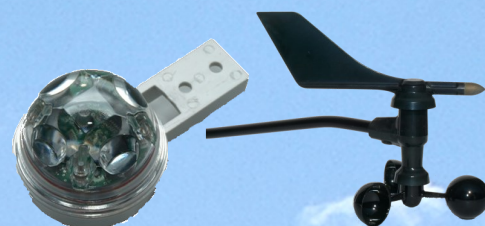

Foldegardin

Leveres i manuel udgave med reguleringshåndsving, som halvautomatisk med manuel styring af gearmotor eller i en fuldautomatisk udgave, hvor motoren er styret af SKY 4 vejrcomputer.

Foldegardiner betjent af manuel reguleringshåndtag.

SKY 4 vejrcomputer til fuldautomatisk styring af foldegardiner, kip og ventilatorer. Leveres med regnsensor og vejrhane.

Regnsensor og vejrhane til ROTOR's vejrcomputer SKY 4.

Foldegardin med RS850 gearmotor til automatisk regulering af gardiner. Tilkobes enten vejrcomputer SKY 4 eller manuel reguleringsboks.