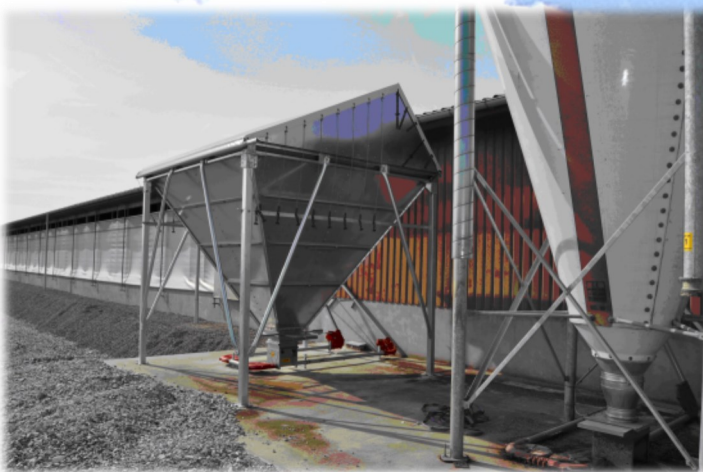

Påslag og silo

Siloer til eksempelvis valset korn eller kraftfoder.

Bruges ved indtransport til eksempelvis malkerobotter.

Giver mulighed for større foder fleksibilitet.

*Silo med opluk via fjernbetjening.
Leveres i forskellige størrelser.*

*Silo med opluk via håndsving.
Leveres i forskellige størrelser.*

ROTOR_{A/S}

Ventilation / Foderanlæg / Højtrykskøling

Industrivej 8 • DK-Varde • Tlf. +45 75 22 10 00 • Fax. +45 75211221 • E-mail rotor@rotor.dk • www.rotor.dk