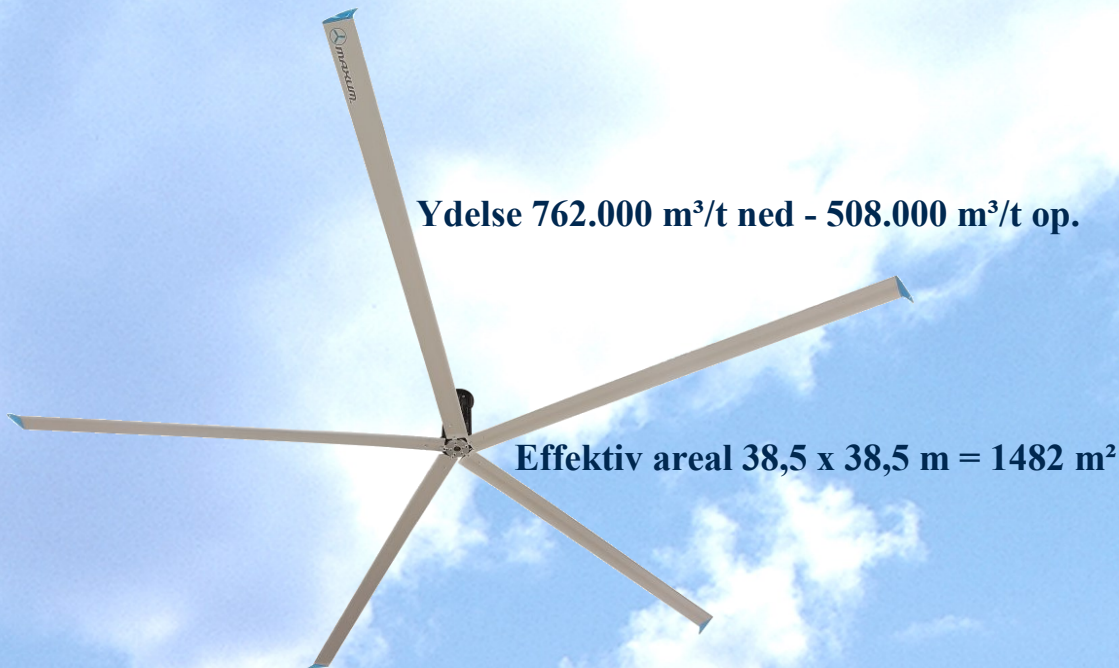

HVLH Loftventilator

Høj Volumen Lav Hastighed Big Air Pure

- Med en HVLH loftventilator, fås en rolig og stabil brise i stalden.
- Skaber luftcirkulation så stillestående luft undgås.
- Luftcirkulation i varme perioder, kan nedsætte varmestress hos køer.
- Luftcirkulation i kolde perioder, luftstrømmen vendes for fjernelse af fugt.
- Trinløs hastighedsregulering med temperaturføler.
- Kan opkobles på SKY 2000 og SKY 4 vejrcomputer, der samtidig kan styre gardiner, kip og højtryksskøling.
- Høj ydelse med lavt energiforbrug.

Tekniske specifikationer	20 HVLH Ventilator	24 HVLH Ventilator
Vingediameter	6,20 m	7,40 m
Ydelse blæser ned	492.427 m ³ /time	762.958 m ³ /time
Ydelse blæser op	329.560 m ³ /time	508.186 m ³ /time
Max omdrejningstal	88 r./min.	71 r./min.
Antal vinger	5	5
Motor	1,12kW	1,5kW
Totalvægt	100 kg	111 kg
Støjniveau	64 db	61 db
Effektivitet max areal	30 x 30 m	38,5 x 38,5 m

”BLÅ MACHETE”

Ny vingetip:

Giver en bedre luftstrøm ved vingetippen.
Hvilket øger lufthastigheden.
Øger luftindtagsarealet, hvilket giver bedre cirkulation.
Blå Machete øger effektiviteten med 5%.

ROTOR_{A/S}